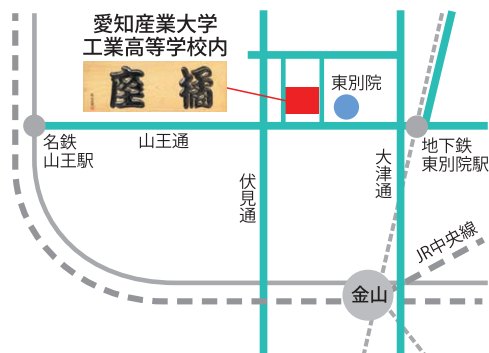

独演会

柳亭市馬

- 一、開口一番 柳亭市坊
- 一、お楽しみ 柳亭市馬
- 仲入り
- 一、二番煎じ 柳亭市馬

平成29年

5/21 (日)

13時開演 12時30分開場
入場無料

地下鉄「東別院」駅より徒歩約5分
金山総合駅より徒歩約15分

たちばなホール

260席

愛知産業大学工業高等学校内
〒460-0016 名古屋市中区橘2丁目6番15号